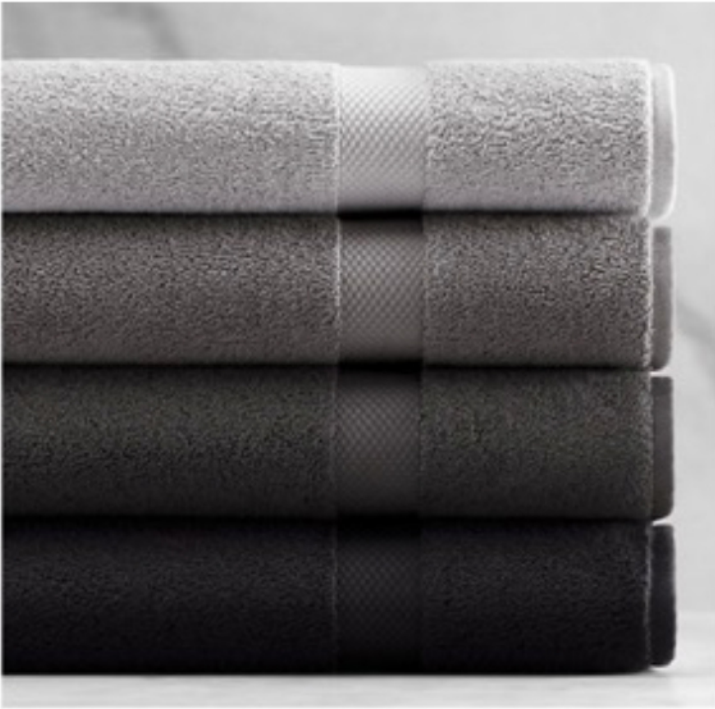

Biz Ceylan Havlu Tekstil ailesi olarak taahhüt ediyoruz.

TOWELS / HAVLULAR

TEK KİŞİLİK NEVRESİM TAKIMI SINGLE SIZE QUILT COVER SET

Nevresim / QuiltCover
160 x 220 cm

Çarşaf / Sheet
180 x 240 cm

Y.Kılıfı / Pillow Case
50 x 70 cm (2 Ad. / Pc.)