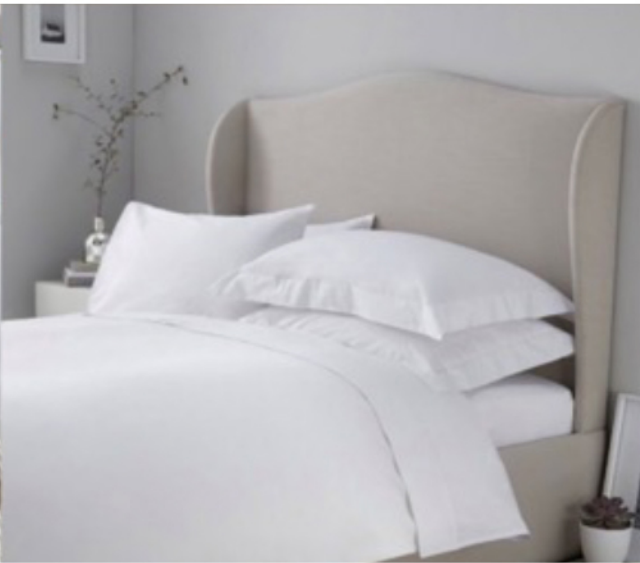

Biz Ceylan Havlu Tekstil ailesi olarak taahhüt ediyoruz.

TOWELS / HAVLULAR

TEK KİŞİLİK NEVRESİM TAKIMI SINGLE SIZE QUILT COVER SET

Nevresim / QuiltCover
160 x 220 cm

Çarşaf / Sheet
180 x 240 cm

Y.Kılıfı / Pillow Case
50 x 70 cm (2 Ad. / Pc.)

DOUBLE SIZE QUILT COVER SET ÇİFT KİŞİLİK NEVRESİM TAKIMI

Nevresim / QuiltCover
200 x 220 cm

Çarşaf / Sheet
240 x 260 cm

Y.Kılıfı / Pillow Case
50 x 70 cm (4 Ad. / Pc.)

BATHROBE BORNOZ

Ayak Havlusu / Bath Mat
50X70

Havlu / Towel
50x90
70x140
90x145

HOTEL GROUP / OTEL GRUBU

SEA CHIC

SEA CHIC

ETHNO BEACH

SUGAR ISLAND

POP!

BEACH BABY